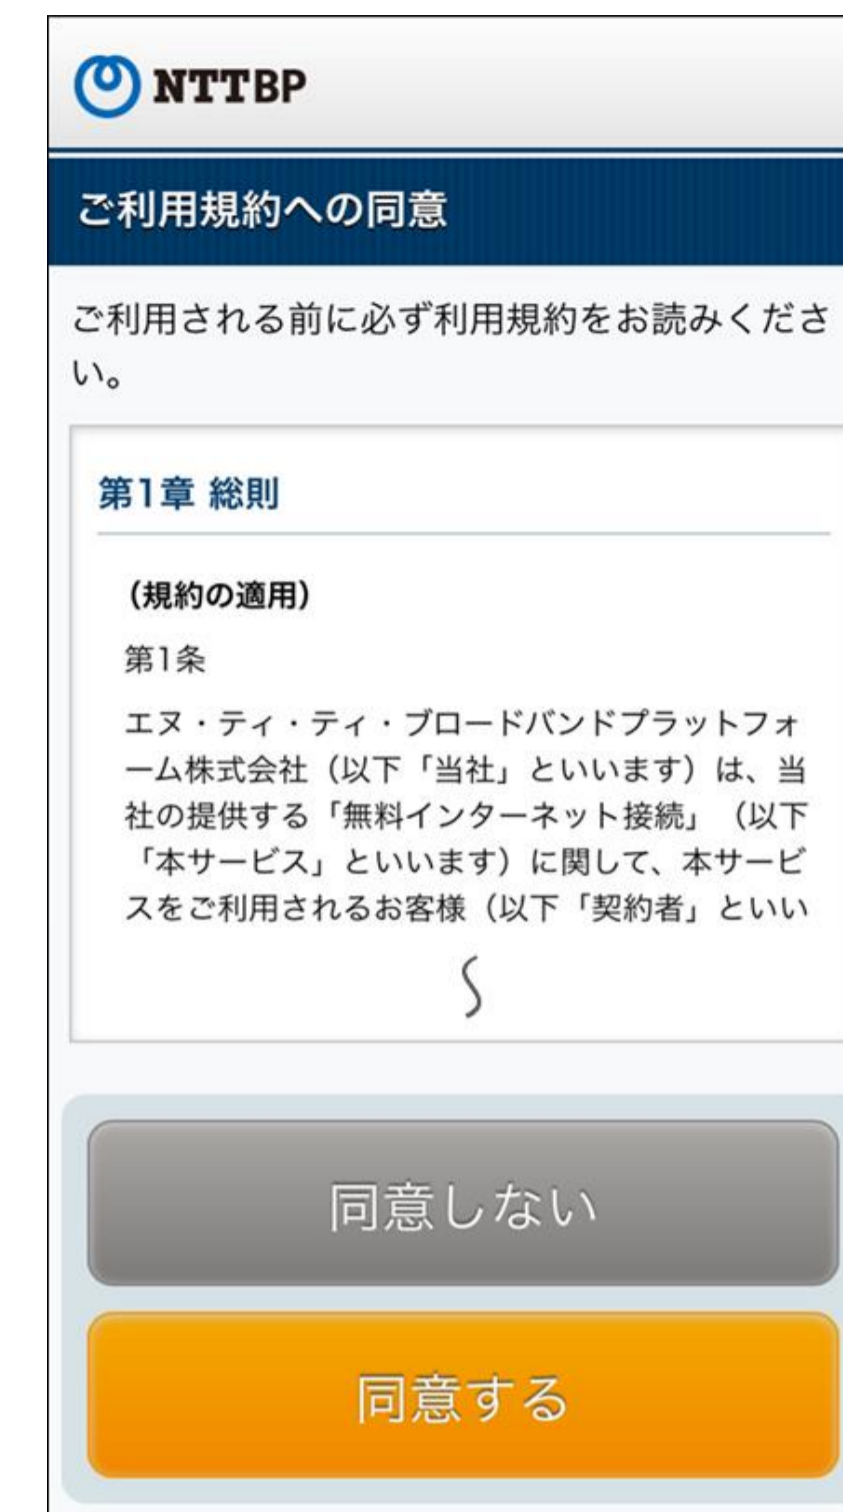

Chikuma Free Wi-Fi 接続方法 (SSID : Chikuma_Free_Wi-Fi)

①ご使用の端末（スマホ等）でWi-Fi機能を有効にし、SSID「Chikuma_Free_Wi-Fi」をタップします。

②「インターネットに接続する」をタップします。

③ご利用条件を確認し、「利用登録」をタップします。

④利用規約を確認し、規約に同意いただける場合は「同意する」をタップします。

⑤メールアドレスを登録します。