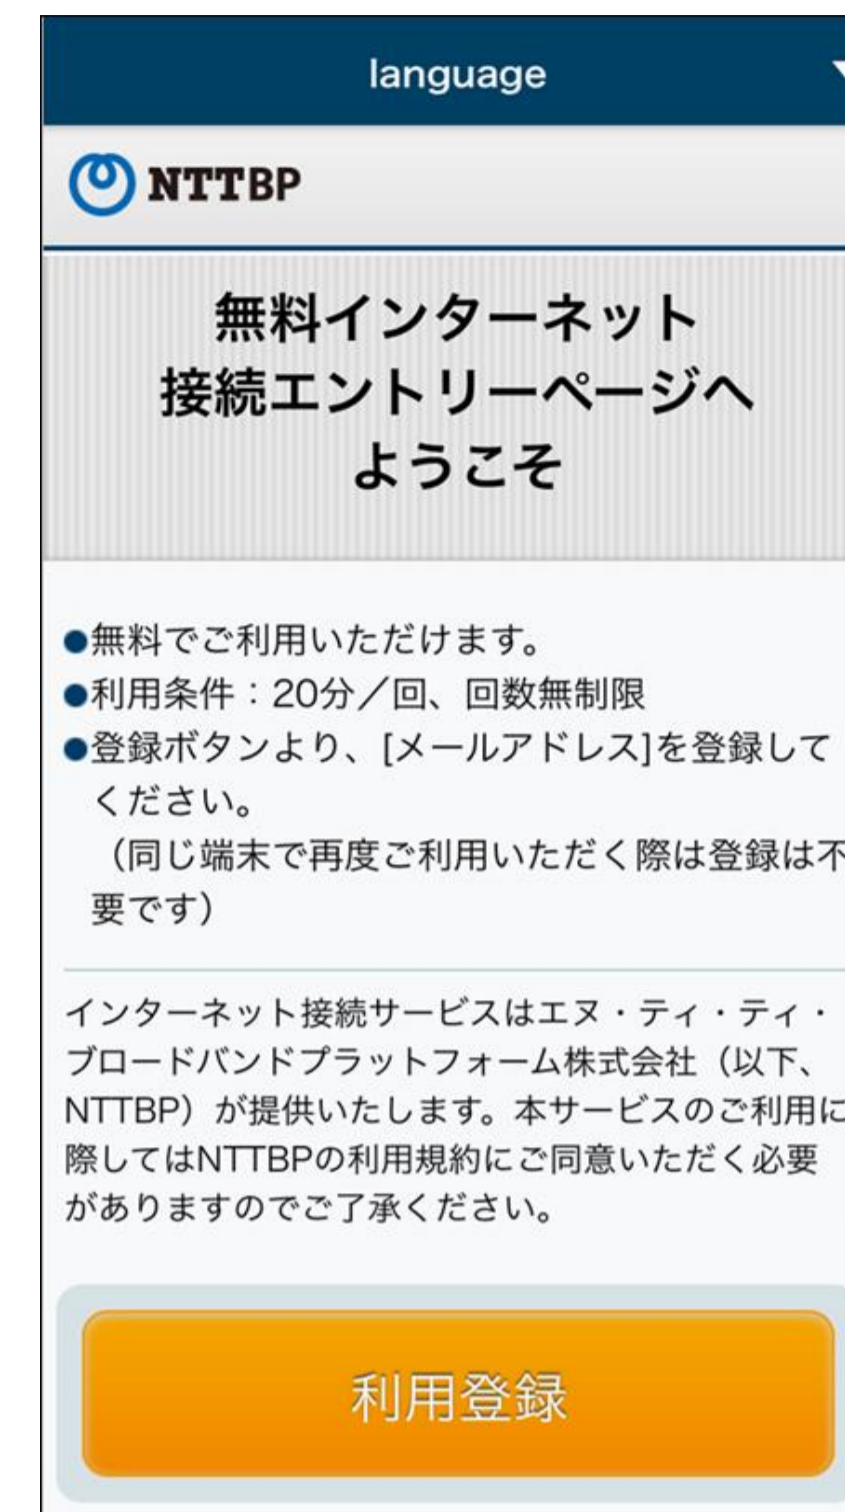

Chikuma Free Wi-Fi 接続方法 (SSID : Chikuma_Free_Wi-Fi)

①ご使用の端末（スマホ等）でWi-Fi機能を有効にし、SSID「Chikuma_Free_Wi-Fi」をタップします。

②「インターネットに接続する」をタップします。

③ご利用条件を確認し、「利用登録」をタップします。

④利用規約を確認し、規約に同意いただける場合は「同意する」をタップします。

⑤メールアドレスを登録します。

⑥メールアドレスに間違いがないか確認し「登録」をタップします。

⑦セキュリティレベルについてご確認いただき「同意する」をタップします。

⑧登録が完了し、千曲市が指定するページが表示されます。