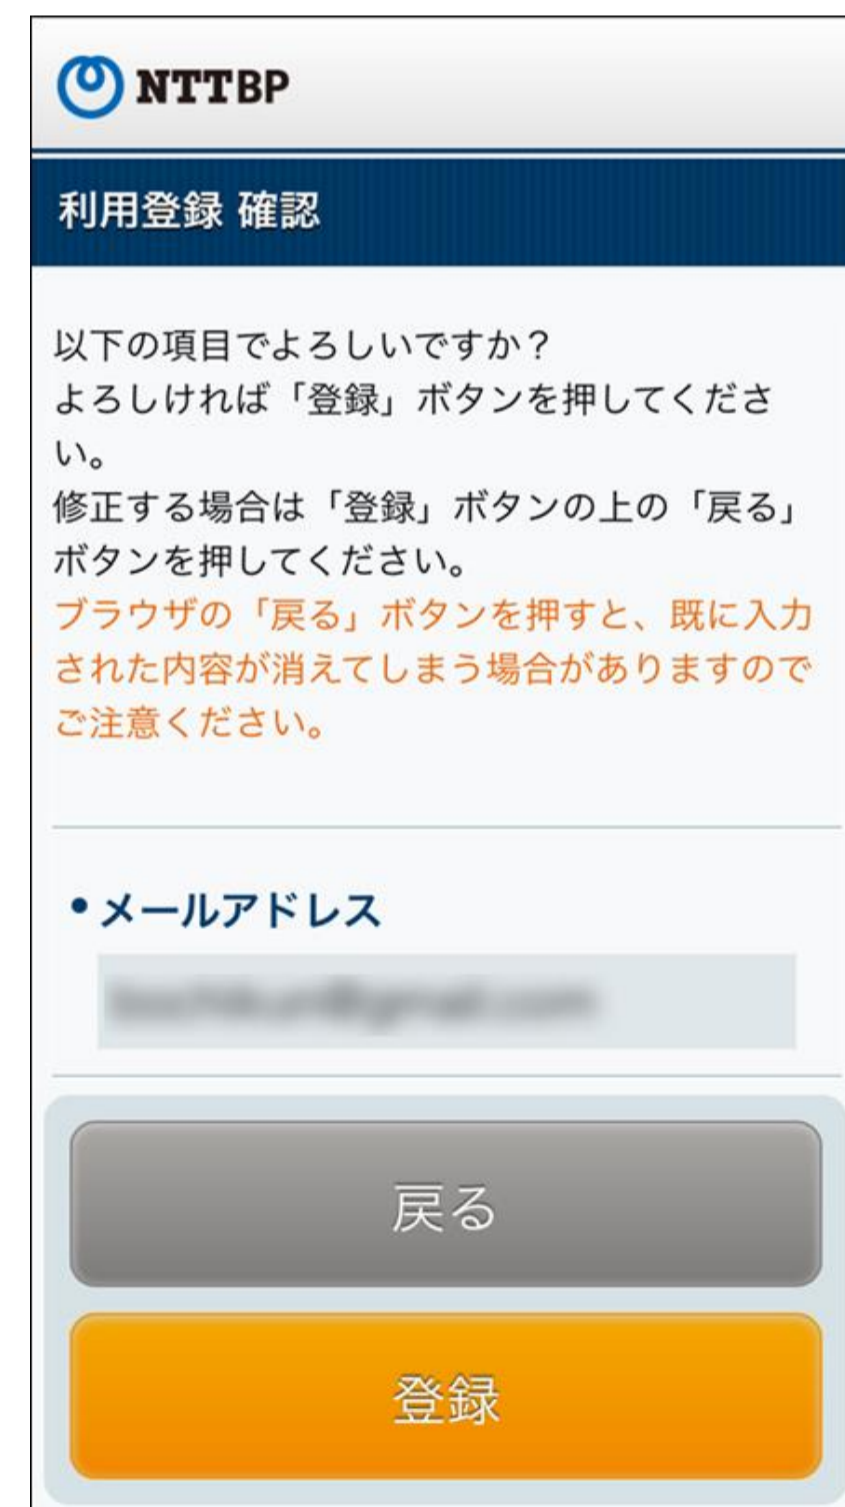

Chikuma Free Wi-Fi 接続方法 (SSID : Chikuma_Free_Wi-Fi)

①ご使用の端末（スマホ等）でWi-Fi機能を有効にし、SSID「Chikuma_Free_Wi-Fi」をタップします。

②「インターネットに接続する」をタップします。

③ご利用条件を確認し、「利用登録」をタップします。

④利用規約を確認し、規約に同意いただける場合は「同意する」をタップします。

⑤メールアドレスを登録します。